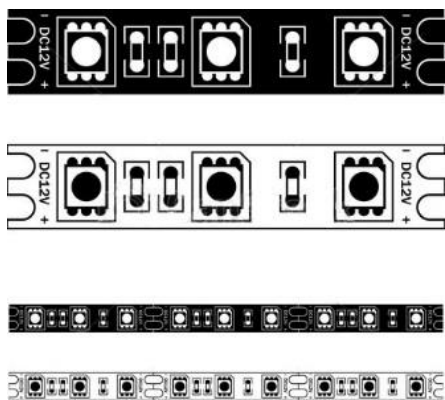

1 Mod de utilizare

- Schema instalării.

Dezafectarea echipamentelor electrice și electronice vechi, (Se aplică pentru țările membre ale Uniunii Europene și pentru alte țări europene cu sisteme de colectare separată.

Acest simbol aplicat pe produs sau pe ambalajul acestuia indică faptul că acest produs nu trebuie tratat ca pe un deșeu menajer. El trebuie predat punctelor de reciclare a echipamentelor electrice și electronice. Asigurându-vă că acest produs este dezafectat în mod corect, veți ajuta la prevenirea posibilelor consecințe negative asupra mediului și a sănătății umane, care ar fi putut surveni dacă produsul ar fi fost dezafectat în mod necorespunzător. Reciclarea materialelor va ajuta la conservarea resurselor naturale.