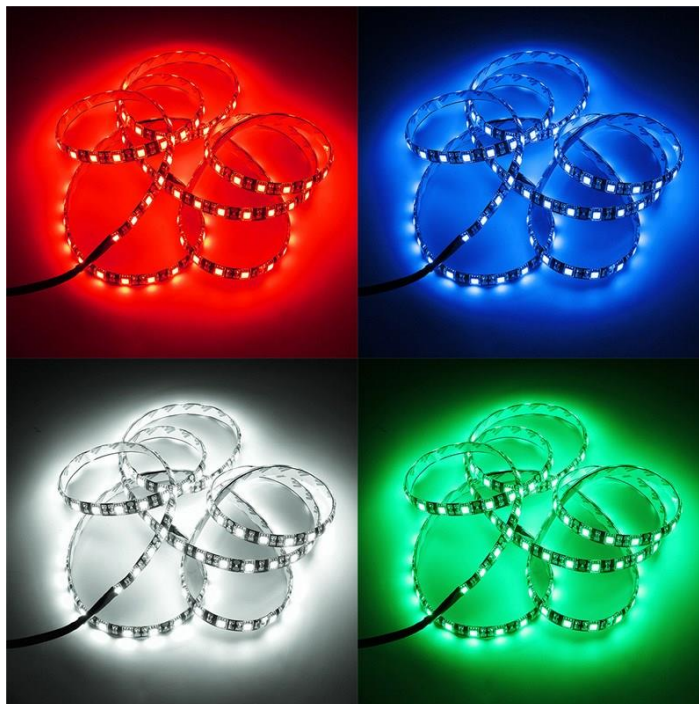

1 Mod de utilizare

- Schema instalării.

Dezafectarea echipamentelor electrice și electronice vechi, (Se aplică pentru țările membre ale Uniunii Europene și pentru alte țări europene cu sisteme de colectare separată.

Acest simbol aplicat pe produs sau pe ambalajul acestuia indică faptul că acest produs nu trebuie tratat ca pe un deșeu menajer. El trebuie predat punctelor de reciclare a echipamentelor electrice și electronice. Asigurându-vă că acest produs este dezafectat în mod corect, veți ajuta la prevenirea posibilelor consecințe negative asupra mediului și a sănătății umane, care ar fi putut surveni dacă produsul ar fi fost dezafectat în mod necorespunzător. Reciclarea materialelor va ajuta la conservarea resurselor naturale.