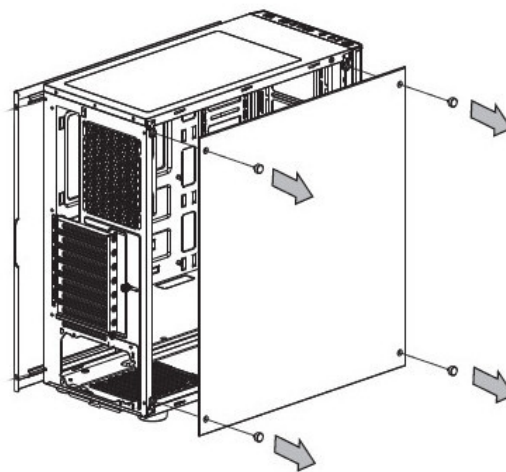

Carcasa Delux C710 neagra

Manual de utilizare

Cod produs: C710-BK

Inainte de folosirea produsului vă rugăm să parcurgeți in totalitate acest manual!

Vă mulțumim că ați ales să folosiți produsele noastre!

Citiți acest manual cu atenție înainte de a folosi produsul!

Puneți cu atenție sursa în carcasă și fixați-o în locașul special destinat acesteia:

Sursa se fixeaza cu patru suruburi ca in imaginile de mai jos in functie de modelul Carcasei:

1

2

Montați unitățile Hard Disk și optice:

Montați tabla porturilor I/O în locașul ei:

Montați distanțiere pe suportul plăcii de bază, după care așezați placa de bază

și securizați-o folosind șuruburi:

Pentru montarea plăcilor grafice, de rețea sau de sunet se demontează tablă portului pe care îl veți folosi, se introduce placa și se securizează folosind un