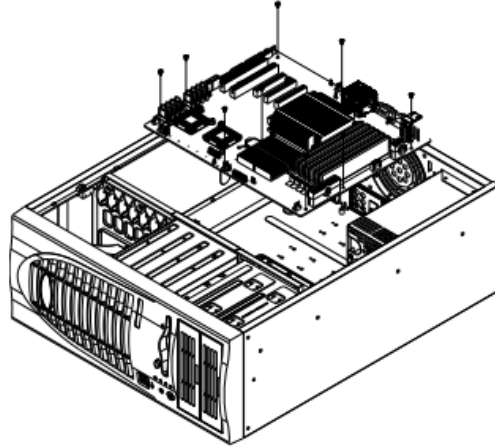

2 Instalarea:

- **Înainte de a începe instalarea asigurați-vă că sistemul este oprit și deconectat de la sursa de curent.**
Desfaceți șuruburile panoului lateral (ca în imaginile de mai jos 2 sau 4 șuruburi):

Puneți cu atenție sursa în carcasă și fixați-o în locașul special destinat acesteia:

Sursa se fixeaza cu patru suruburi ca in imaginile de mai jos in functie de modelul Carcasei:

1

2

Montați unitățile Hard Disk și optice:

Montați tabla porturilor I/O în locașul ei:

Montați distanțiere pe suportul plăcii de bază, după care așezați placa de bază

și securizați-o folosind șuruburi:

Pentru montarea plăcilor grafice, de rețea sau de sunet se demontează tablă portului pe care îl veți folosi, se introduce placa și se securizează folosind un