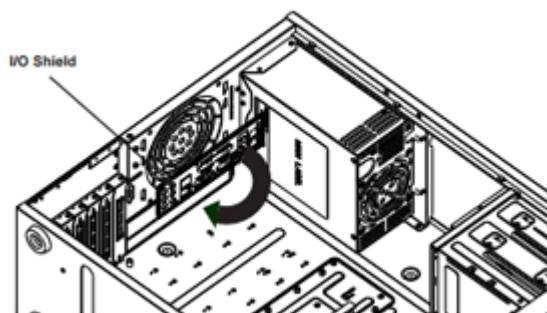

2 Instalarea:

- **Înainte de a începe instalarea asigurați-vă că sistemul este oprit și deconectat de la sursa de curent.**
Desfaceți șuruburile panoului lateral (ca în imaginile de mai jos 2 sau 4 șuruburi):

Puneți cu atenție sursa în carcasă și fixați-o în locașul special destinat acesteia:

Sursa se fixeaza cu patru suruburi ca in imaginile de mai jos in functie de modelul Carcasei:

1

2

Montați unitățile Hard Disk și optice:

Montați tabla porturilor I/O în locașul ei:

Montați distanțiere pe suportul plăcii de bază, după care așezați placa de bază

și securizați-o folosind șuruburi:

Pentru montarea plăcilor grafice, de rețea sau de sunet se demontează tablă portului pe care îl veți folosi, se introduce placa și se securizează folosind un