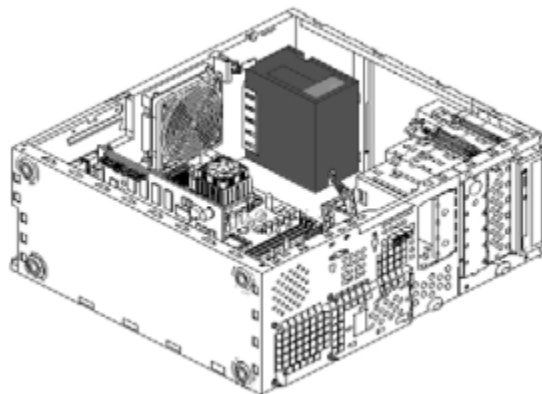

Carcasa Delux C710 neagra

Manual de utilizare

Cod produs: C710-BK

Inainte de folosirea produsului vă rugăm să parcurgeți in totalitate acest manual!

Vă mulțumim că ați ales să folosiți produsele noastre!

Citiți acest manual cu atenție înainte de a folosi produsul!

2 Instalarea:

- **Înainte de a începe instalarea asigurați-vă că sistemul este oprit și deconectat de la sursa de curent.**
Desfaceți șuruburile panoului lateral (ca în imaginile de mai jos 2 sau 4 șuruburi):

Puneți cu atenție sursa în carcasă și fixați-o în locașul special destinat acesteia:

Sursa se fixeaza cu patru suruburi ca in imaginile de mai jos in functie de modelul Carcasei:

1

2

Montați unitățile Hard Disk și optice:

Montați tabla porturilor I/O în locașul ei:

Montați distanțiere pe suportul plăcii de bază, după care așezați placa de bază

și securizați-o folosind șuruburi:

Pentru montarea plăcilor grafice, de rețea sau de sunet se demontează tablă portului pe care îl veți folosi, se introduce placa și se securizează folosind un