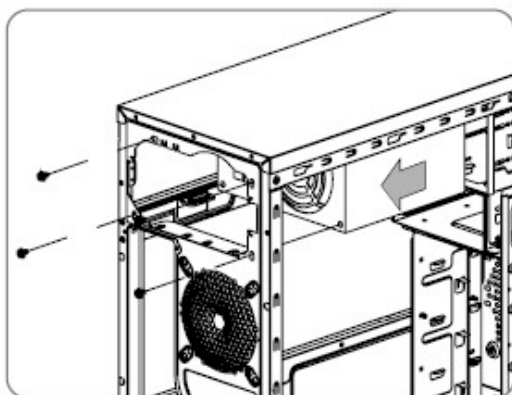

2 Instalarea:

- **Înainte de a începe instalarea asigurați-vă că sistemul este oprit și deconectat de la sursa de curent.**
Desfaceți șuruburile panoului lateral (ca în imaginile de mai jos 2 sau 4 șuruburi):

Puneți cu atenție sursa în carcasă și fixați-o în locașul special destinat acesteia:

Sursa se fixeaza cu patru suruburi ca in imaginile de mai jos in functie de modelul Carcasei:

1

2

Montați unitățile Hard Disk și optice:

Montați tabla porturilor I/O în locașul ei:

Montați distanțiere pe suportul plăcii de bază, după care așezați placa de bază

și securizați-o folosind șuruburi:

Pentru montarea plăcilor grafice, de rețea sau de sunet se demontează tablă portului pe care îl veți folosi, se introduce placa și se securizează folosind un