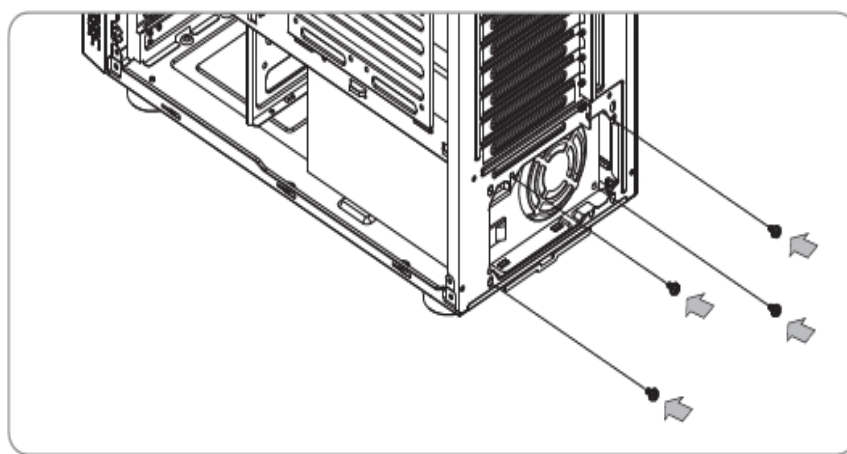

2 Instalarea:

- **Înainte de a începe instalarea asigurați-vă că sistemul este oprit și deconectat de la sursa de curent.**
Desfaceți șuruburile panoului lateral (ca în imaginile de mai jos 2 sau 4 șuruburi):

Puneți cu atenție sursa în carcasă și fixați-o în locașul special destinat acesteia:

Sursa se fixeaza cu patru suruburi ca in imaginile de mai jos in functie de modelul Carcasei:

1

2

Montați unitățile Hard Disk și optice:

Montați tabla porturilor I/O în locașul ei:

Montați distanțiere pe suportul plăcii de bază, după care așezați placa de bază

și securizați-o folosind șuruburi:

Pentru montarea plăcilor grafice, de rețea sau de sunet se demontează tablă portului pe care îl veți folosi, se introduce placa și se securizează folosind un