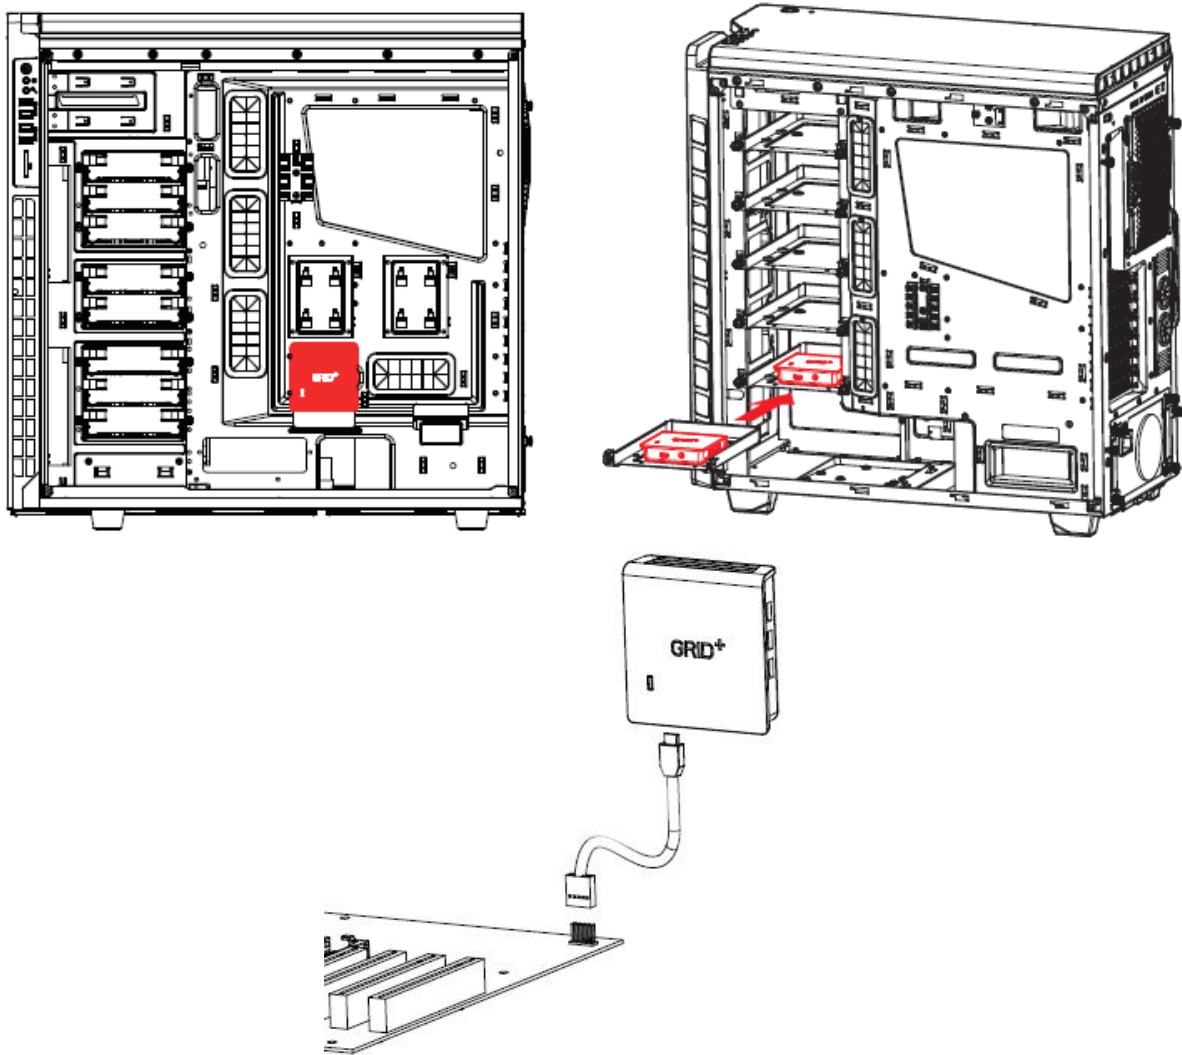

Hub ventilatoare Deepcool FH-10

Manual de utilizare

Cod produs: DP-F10PWM-HUB

Inainte de folosirea produsului va rugam sa parcurgeti in totalitate acest manual!

Va multumim ca ati ales sa folositi produsele noastre!

1 Mod de utilizare

- Schema instalării.

Dezafectarea echipamentelor electrice și electronice vechi, (Se aplică pentru țările membre ale Uniunii Europene și pentru alte țări europene cu sisteme de colectare separată).

Acest simbol aplicat pe produs sau pe ambalajul acestuia indică faptul că acest produs nu trebuie tratat ca pe un deșeu menajer. El trebuie predat punctelor de reciclare a echipamentelor electrice și electronice. Asigurându-vă că acest produs este dezafectat în mod corect, veți ajuta la prevenirea posibilelor consecințe negative asupra mediului și a sănătății umane, care ar fi putut surveni dacă produsul ar fi fost dezafectat în mod necorespunzător. Reciclarea materialelor va ajuta la conservarea resurselor naturale.