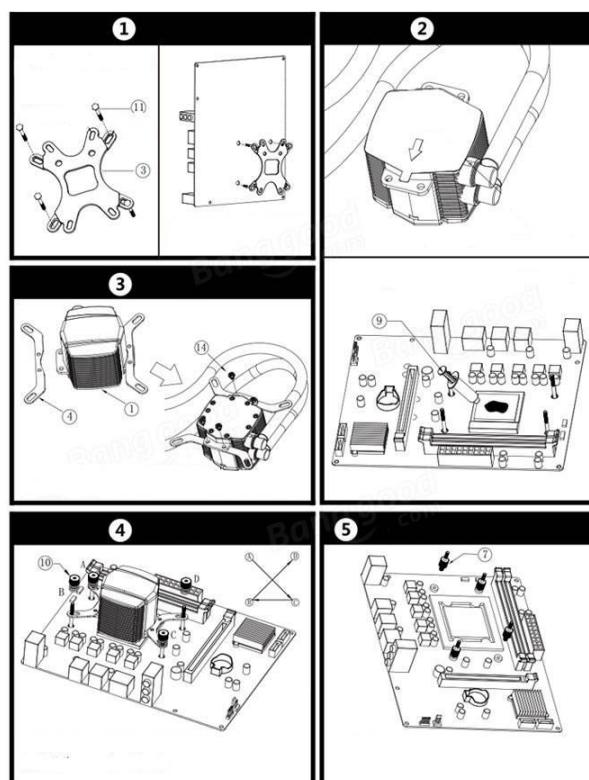

Pasta termica Deepcool Z3

Manual de utilizare

---

Cod produs: DP-Z3

---

Inainte de folosirea produsului va rugam sa parcurgeti in totalitate acest manual!

**Va multumim ca ati ales sa folositi produsele noastre!**

# 1 Mod de utilizare

- Schema instalării.

Dezafectarea echipamentelor electrice și electronice vechi, (Se aplică pentru țările membre ale Uniunii Europene și pentru alte țări europene cu sisteme de colectare separată.

Acest simbol aplicat pe produs sau pe ambalajul acestuia indică faptul că acest produs nu trebuie tratat ca pe un deșeu menajer. El trebuie predat punctelor de reciclare a echipamentelor electrice și electronice. Asigurându-vă că acest produs este dezafectat în mod corect, veți ajuta la prevenirea posibilelor consecințe negative asupra mediului și a sănătății umane, care ar fi putut surveni dacă produsul ar fi fost dezafectat în mod necorespunzător. Reciclarea materialelor va ajuta la conservarea resurselor naturale.