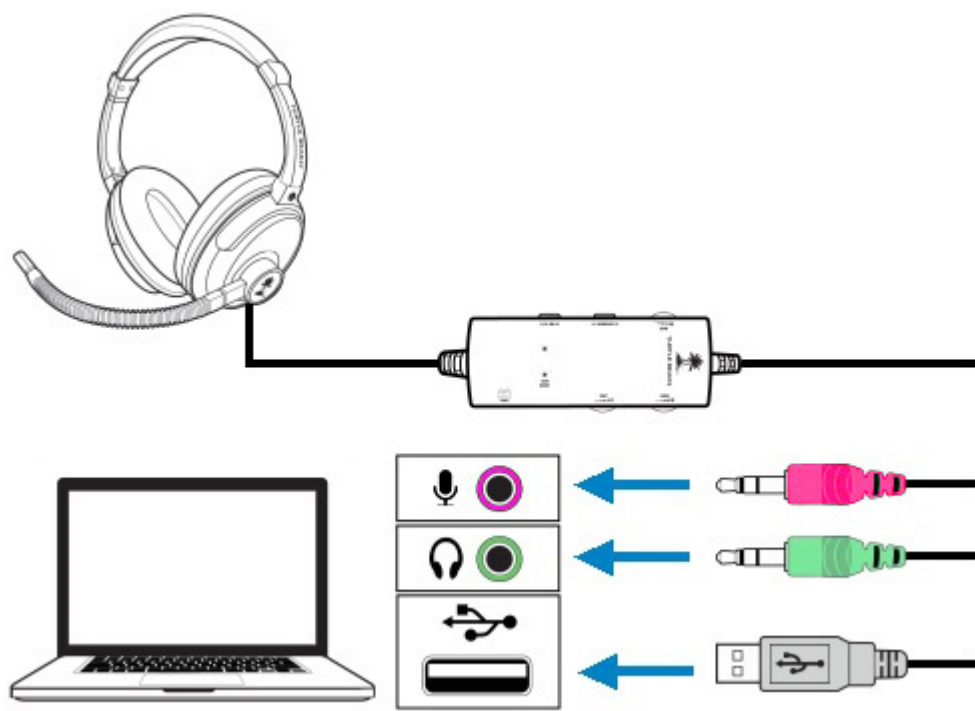

Casti gaming Somic G954

Cod produs: G954

Manual de utilizare

Va multumim ca ati ales sa folositi produsele noastre!

Cititi acest manual cu atentie inainte de a folosi produsul!

Vă oferim o serie de produse de calitate la prețuri competitive, construite pentru a satisface toate nevoile dumneavoastră și a vă oferi o experiență în utilizare cât mai plăcută!

1 Mod de utilizare

1. Conectați mufa USB sau JACK-urile (în funcție de model) la porturile aferente ale computerului.

2. Purtați casca marcată cu R în urechea dreaptă iar pe cea marcată cu L în urechea stângă.

- o Plasați microfonul în apropierea gurii în timpul folosirii.

Ascultarea la căști la volum ridicat vă poate afecta auzul. Pentru siguranța traficului rutier nu utilizați căștile în timp ce conduceți autoturismul sau mergeți pe bicicletă.

Dezafectarea echipamentelor electrice și electronice vechi, (Se aplică pentru țările membre ale Uniunii Europene și pentru alte țări europene cu sisteme de colectare separată. Acest simbol aplicat pe produs sau pe ambalajul acestuia indică faptul că acest produs nu trebuie tratat ca pe un deșeu menajer. El trebuie predat punctelor de reciclare a echipamentelor electrice și electronice. Asigurându-vă că acest produs este dezafectat în mod corect, veți ajuta la prevenirea posibilelor consecințe negative asupra mediului și a sănătății umane, care ar fi putut surveni dacă produsul ar fi fost dezafectat în mod necorespunzător. Reciclarea materialelor va ajuta la conservarea resurselor naturale.