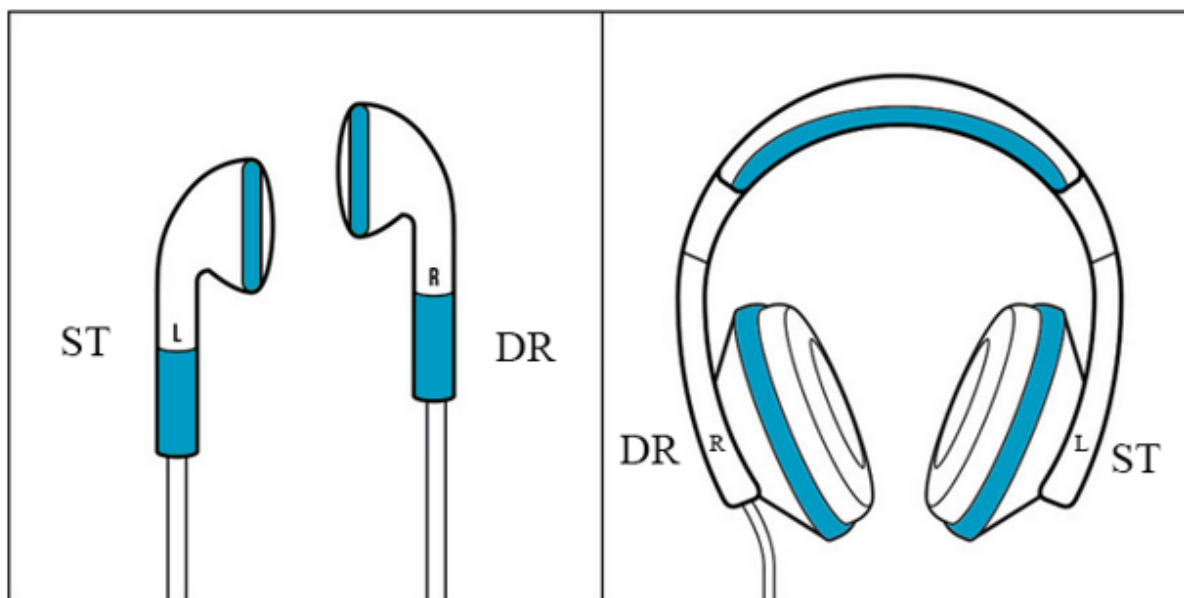

1 Mod de utilizare

1. Conectați mufa USB sau JACK-urile (în funcție de model) la porturile aferente ale computerului.

2. Purtați casca marcată cu R în urechea dreaptă iar pe cea marcată cu L în urechea stângă.