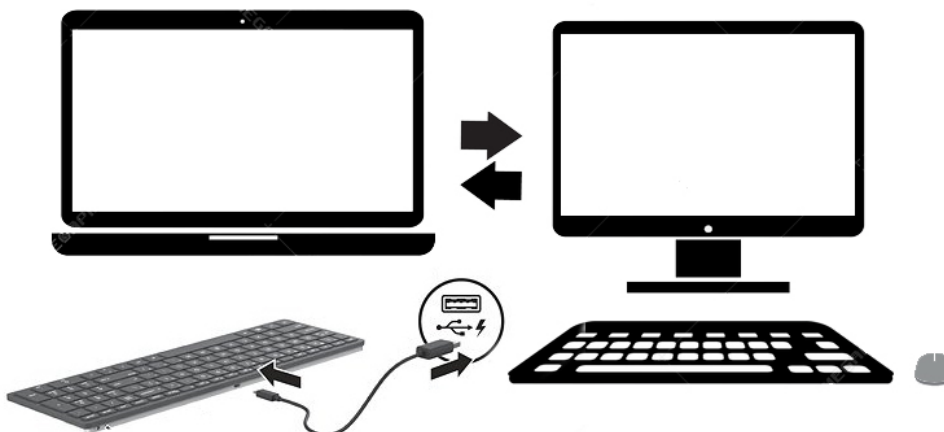

## Tastatura gaming Delux KM9037 neagra

---

Cod produs: KM9037-BK

Manual de utilizare

---

Inainte de folosirea produsului va rugam sa parcurgeti in totalitate acest manual!

**Va multumim ca ati ales sa folositi produsele noastre!**

## 1 Mod de utilizare

1. Conectați tastatura la portul USB al computerului.

2. Computerul va detecta și instala tastatura automat.
3. Când instalarea este completă tastatura este pregătită pentru utilizare.
4. Dacă tastatura dispune de taste multimedia aveți mai jos semnificația pictogramelor